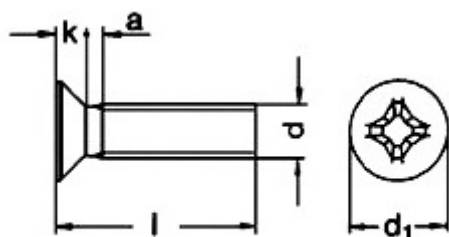

PRODUCT SHEET

Description:

Insex Screw, M4x10mm, Stainless Steel A2, DIN 965 H(Philips)

Item number:

12.04.270-0

Units	Box	Carton	HS Code	Barcode
Pcs.	1	1000	7318155290	
				5704866461795

d	4
l	10
a	1,4
d1	7,5
k	2,2